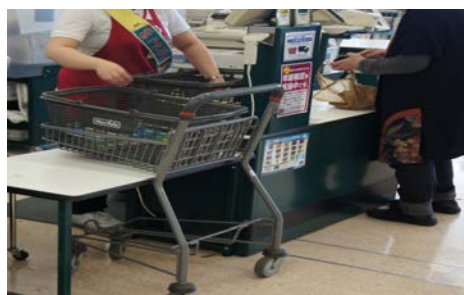

#### ➤ 毎日新鮮なものを使いきれる量目でご提案いたします

毎日の食卓に必要な食材を小容量パックでご提供、また、食べきり・適量サイズですぐに食べられる商品群など、その日その日に“必要なもの”を“必要な分だけ”ご購入したいというお客さまにご支持いただける品揃えを目指します。

#### ➤ たくさんのお買い物もスムーズにレジへ運べるようになります

カートにお買物カゴを乗せたままレジ台で精算ができる「カートインレジ」を設置することにより、重い商品のお買物も楽にご利用いただくことができます。

【拡大しイメージを一新したデリカ売場】

【カートインレジ】

※写真はマックスバリュ太田店

◆ マックスバリュ協和店のセールス

- ・毎月5日、15日、25日の“5のつく日”は「お客さまわくわくデー」です。イオンカードでのお買物では「ときめきポイント」を、WAONカードでのお買物では「WAONポイント」を通常の2倍進呈いたします。
- ・毎月10日は、WAONカードのお支払いでWAONポイントが5倍、イオンカードのクレジット払いでは、ときめきポイントが5倍となります。
- ・毎月20日、30日は「お客さま感謝デー」です。イオンカードのご提示またはWAONカードでのお支払いで5%割引にてお買物いただけます。
- ・毎月15日は「G.G感謝デー」です。G.G WAONカードまたはゆうゆうワオンカードでのお支払いで5%割引にてお買物いただけます。